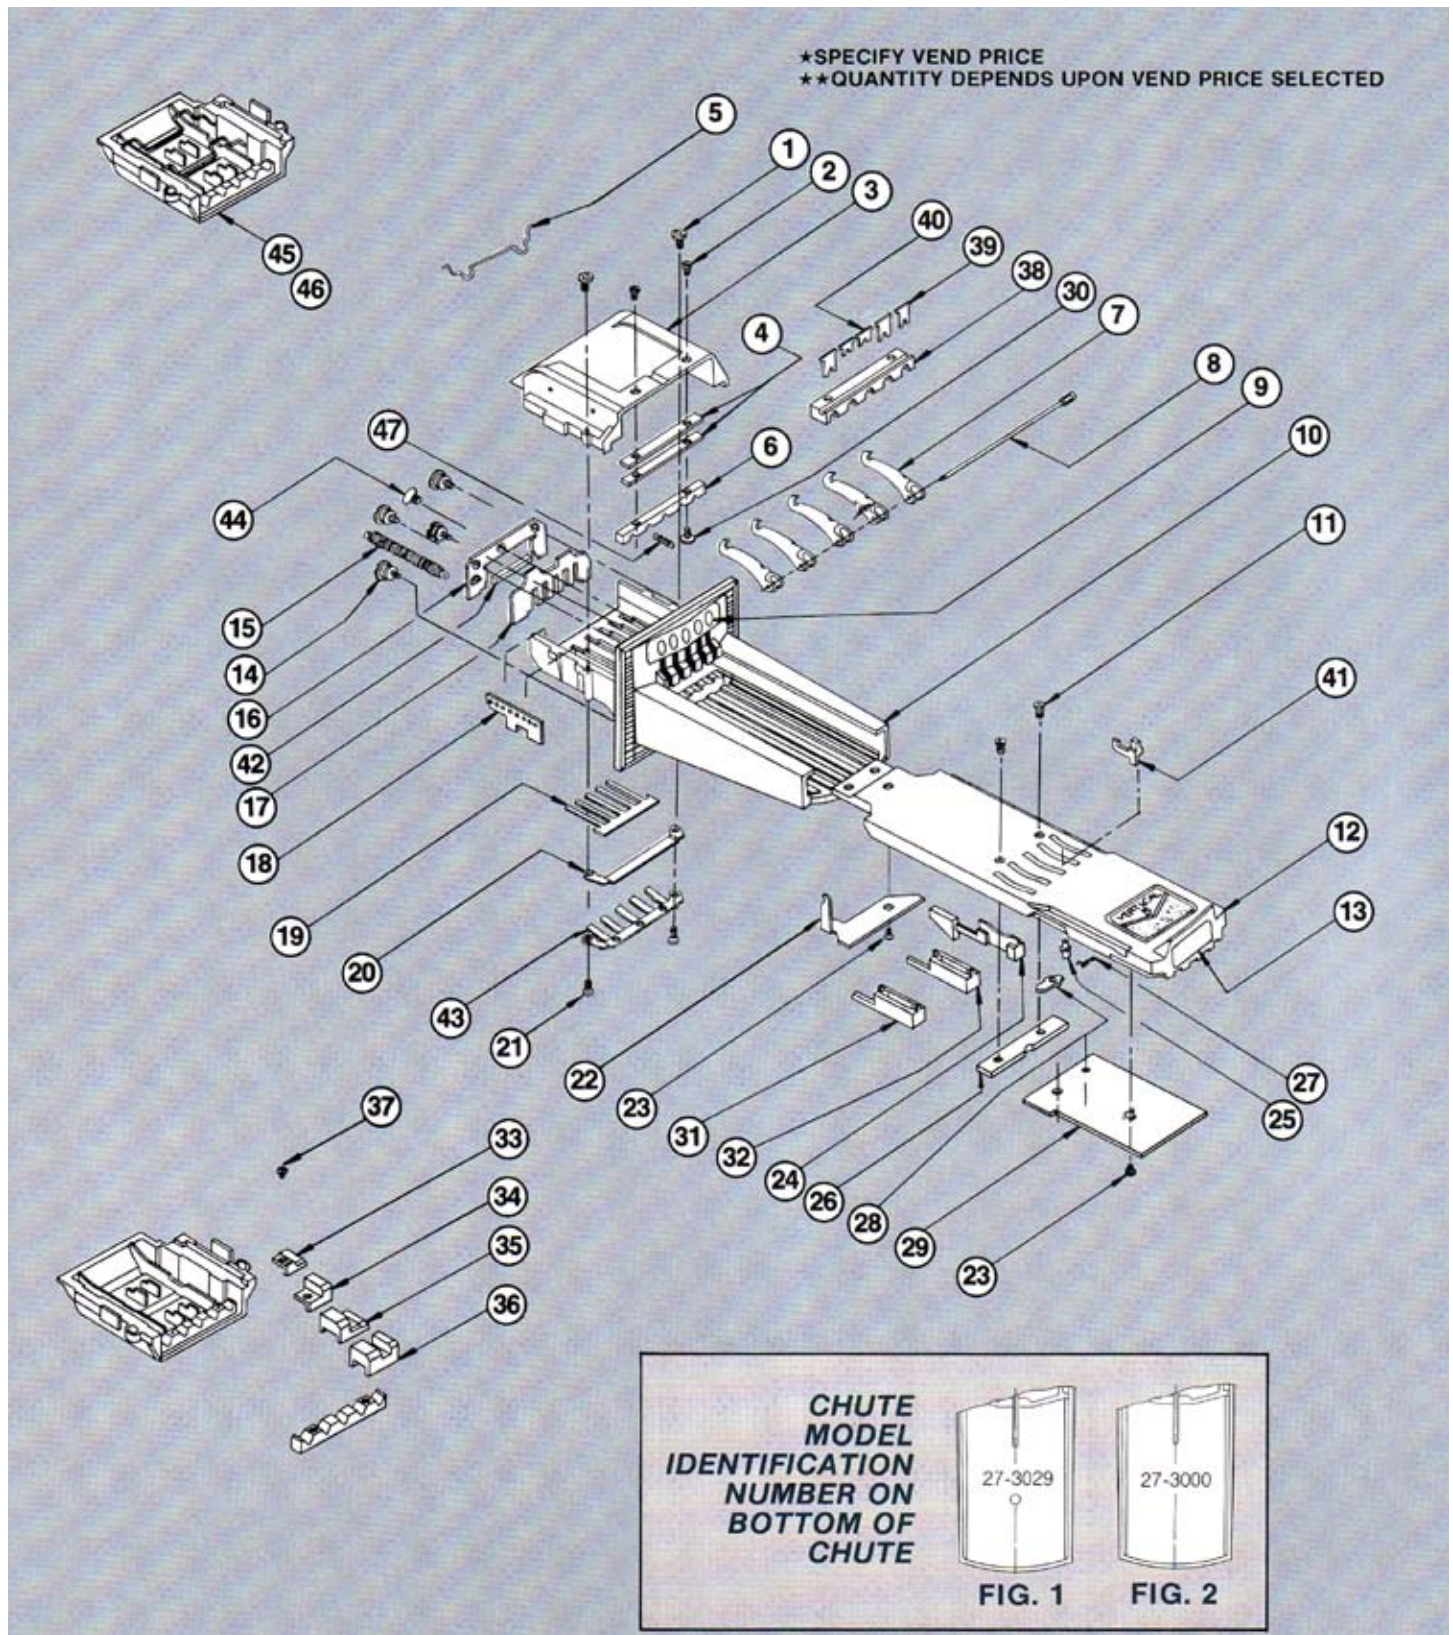

# V5 Coin Chute/Slide Diagram

# V5 Coin Chute/Slide Parts List

Prices in USA (dollar).

Item	Description	Required	Part No.	UOM	List
1	SCREW (METRIC)	2	00-7924	DZ	\$4.80
2	SCREW (METRIC)	2	00-7938	DZ	\$5.25
3	<b>NO LONGER AVAILABLE</b>				
4	SHIM	2	27-2009	DZ	\$10.10
5	COIN RETAINER	OPTIONAL	00-8165	EA	\$3.60
6	COIN SIZING BLOCK	1	27-3003	EA	\$3.30
7	SLIDE STOP DOG	5	27-2030	EA	\$7.15
8-10	<b>NO LONGER AVAILABLE</b>				
11	SCREW (METRIC)	2	00-7935	DZ	\$5.40
12	COIN SLIDE	1	27-1077	EA	\$32.65
13-16	<b>NO LONGER AVAILABLE</b>				
16	GATE COVER	1	27-2035	DZ	\$28.90
17	GATE	1	27-2029	EA	\$3.60
18	RACK	1	27-2031	DZ	\$21.40
19	5 FINGER SPRING	1	00-8159	DZ	\$15.05
20	SPRING PROTECTOR	1	27-2008	DZ	\$21.40
21	SCREW (METRIC)	2	00-7931	DZ	\$4.80
22	SLIDE STOP	1	27-2004-2	DZ	\$28.90
23	SCREW (METRIC)	1	00-7923	DZ	\$4.80
24	BLOCKOUT KEY	VARIES	27-5000	DZ	\$21.40
	BLOCKOUT KEY (CANADA)		27-5008	DZ	\$20.10
25	RATCHET DOG POST	1	20-4005	DZ	\$17.60
26	BUFFER	1	27-2007	DZ	\$5.65
27	RATCHET DOG SPRING	1	00-8123	DZ	\$6.70
28	RATCHET DOG	1	20-2041	DZ	\$10.50
29	STORAGE COVER	1	27-2032	DZ	\$27.70
30	SCREW	OPTIONAL	00-7938	DZ	\$5.25
31-36	<b>NO LONGER AVAILABLE</b>				
37	SCREW (METRIC)	VARIES	00-7936	DZ	\$17.20
38	<b>NO LONGER AVAILABLE</b>				
39	SIZING PLATE (25¢ CANADA)		27-2026	EA	\$3.15
40	SIZING PLATE (\$1.00 CANADA)		27-2027	EA	\$3.15
41	INSERT (25¢ CANADA)		27-3014	DZ	\$20.10
42	MAGNET	OPTIONAL	00-9255	EA	\$4.60
43	PRESSURE SPRING ASSY	OPTIONAL	27-1016	EA	\$10.10
44	SCREW	OPTIONAL	00-7541	DZ	\$9.95
45	TOP HOUSING ASSY (US)	OPTIONAL	27-1027-1	EA	\$19.90
47	SPRING	OPTIONAL	30-54	DZ	\$14.65