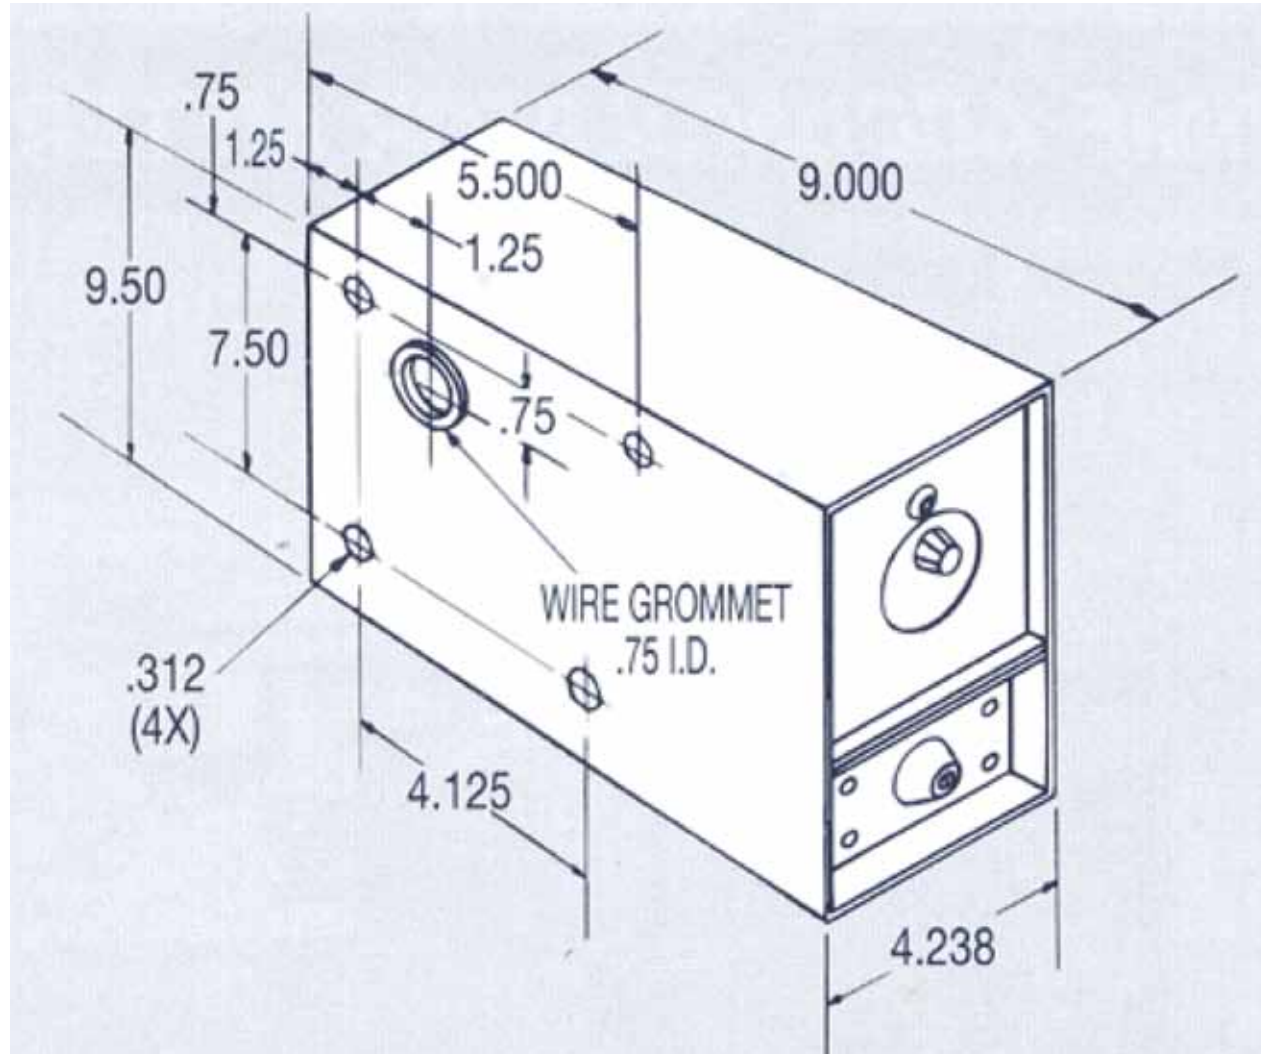

4310 Series: Dimensions

GREENWALD INDUSTRIES

212 Middlesex Avenue | Chester, CT 06412 USA | Tel: (860) 526-0800 | Fax: (860) 526-4205
Toll-Free Tel: 1-800-221-0982 | Toll-Free Fax: 1-800-445-1340
www.greenwaldindustries.com